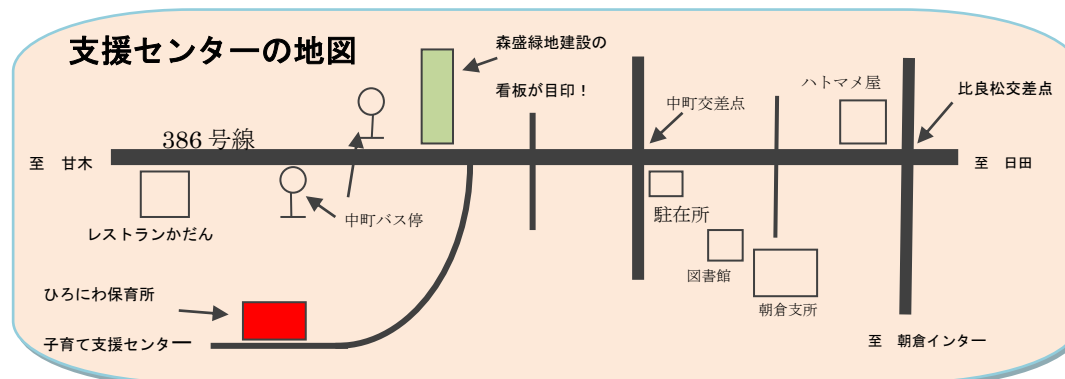

6月 のびのび通信

ひろにわ地域子育て支援センター

しとしと降る雨は草花を濡らし、つかの間の日差しにキラキラと輝く水玉の宝石を見せてくれます。家に閉じこもりがちな季節になりますが、外には素敵な自然が待っていますよ。ぜひ、支援センターの園庭を散策してみませんか？

2017年6月1日発行

開館 月～金 *祭日はお休み
 時間 10:00～15:00
 場所 朝倉市入地2607-1
 ひろにわ保育所内
 子育て支援センター「のびのび」
 電話 080(8352)4178 (直通電話)
 *「ひろにわ子育て支援センター」で検索できます

6月「のびのび」カレンダー

月	火	水	木	金	土
6月14日(水)から「虫よけスプレー」が作れます。詳細はスタッフまで			1 サロン	2 サロン	3 おやすみ
5 サロン	6 サロン のびのび in 杷木	7 サロン	8 サロン	9 サロン	10 おやすみ
12 サロン のびのび in 上秋月	13 サロン のびのび in 杷木	14 サロン のびのび in 立石	15 サロン	16 サロン ベビィのびのび	17 おやすみ
19 サロン	20 サロン のびのび in 杷木	21 サロン	22 サロン のびのび in 秋月	23 サロン 誕生会	24 木育ひろば
26 サロン のびのび in 三奈木	27 サロン のびのび in 杷木	28 サロン のびのび in 立石	29 サロン	30 サロン 身体測定	

☆支援センター(サロン)は、月～金で10:00～15:00までのお好きな時間にご利用いただけます。室内のおもちゃや園庭で親子いっしょに遊びましょう。すてきな「木のおもちゃ」も用意しています。ぜひ触れて、遊んでみてください。ランチタイムは12:00～13:00です。皆さんでお弁当を食べることもできます

『のびのび出張サロン』 支援センターのスタッフが地域のコミュニティに伺い、子育てサロンを開催しています。ご利用は無料です。木のおもちゃなどで遊んでみませんか？ マタニティの方、祖父母の方も大歓迎です。